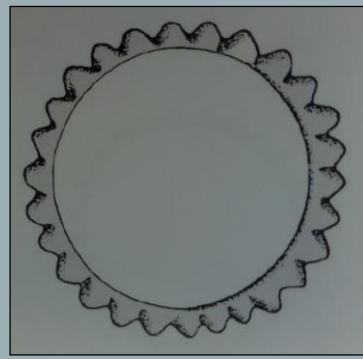

# Cachette de fondeur – Vias, Age du bronze

Creuse à décor incisé  
à section circulaire

Creuse à section tubulaire et  
grands reliefs anguleux

Creuse à décor incisé à section  
convexe à demi-circulaire

Creuse fermée à section convexe  
à demi-circulaire décorée

Fermée de type Grand bassin 1

Pleine à bossettes anguleuses

Pleine à petites dentelures

Creuse à section circulaire décorée