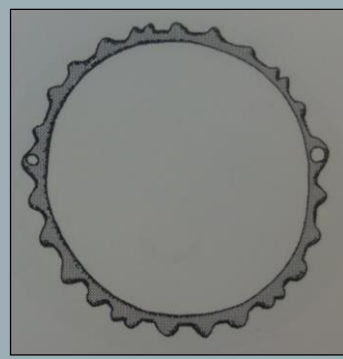

# Cachette de fondeur – Vias, Age du bronze

Creuse à décor incisé  
à section circulaire

Creuse à section tubulaire et  
grands reliefs anguleux

Creuse à décor incisé à section  
convexe à demi-circulaire

Creuse fermée à section convexe  
à demi-circulaire décorée

Fermée de type Grand bassin 1

Pleine à bossettes anguleuses

Pleine à petites dentelures

Creuse à section circulaire décorée