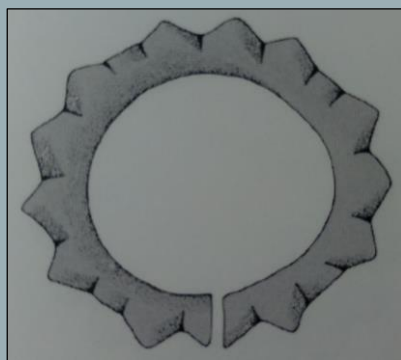

# Cachette de fondeur – Vias, Age du bronze

Creuse à décor incisé  
à section circulaire

Creuse à section tubulaire et  
grands reliefs anguleux

Creuse à décor incisé à section  
convexe à demi-circulaire

Creuse fermée à section convexe  
à demi-circulaire décorée

Fermée de type Grand bassin 1

Pleine à bossettes anguleuses

Pleine à petites dentelures

Creuse à section circulaire décorée