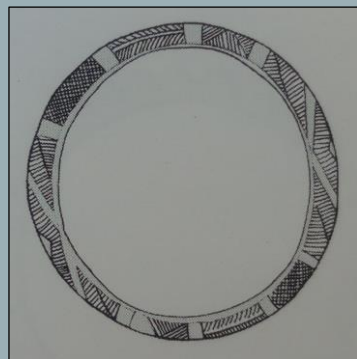

# Cachette de fondeur – Vias, Age du bronze

Creuse à décor incisé  
à section circulaire

Creuse à section tubulaire et  
grands reliefs anguleux

Creuse à décor incisé à section  
convexe à demi-circulaire

Creuse fermée à section convexe  
à demi-circulaire décorée

Fermée de type Grand bassin 1

Pleine à bossettes anguleuses

Pleine à petites dentelures

Creuse à section circulaire décorée