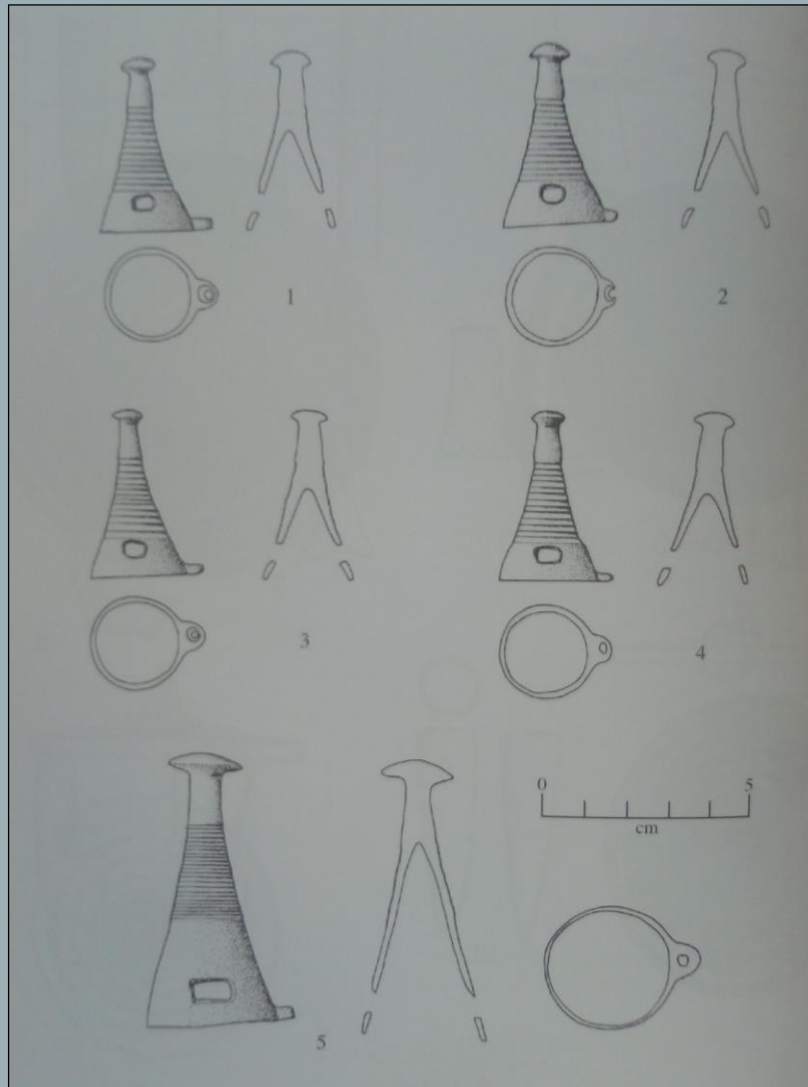

Cachette de fondeur – Vias, Age du bronze

« Talons » launaciens

1.2.3.4. Petit modèle (inférieur à 5 cm)

5. Grand modèle (supérieur à 7 cm).